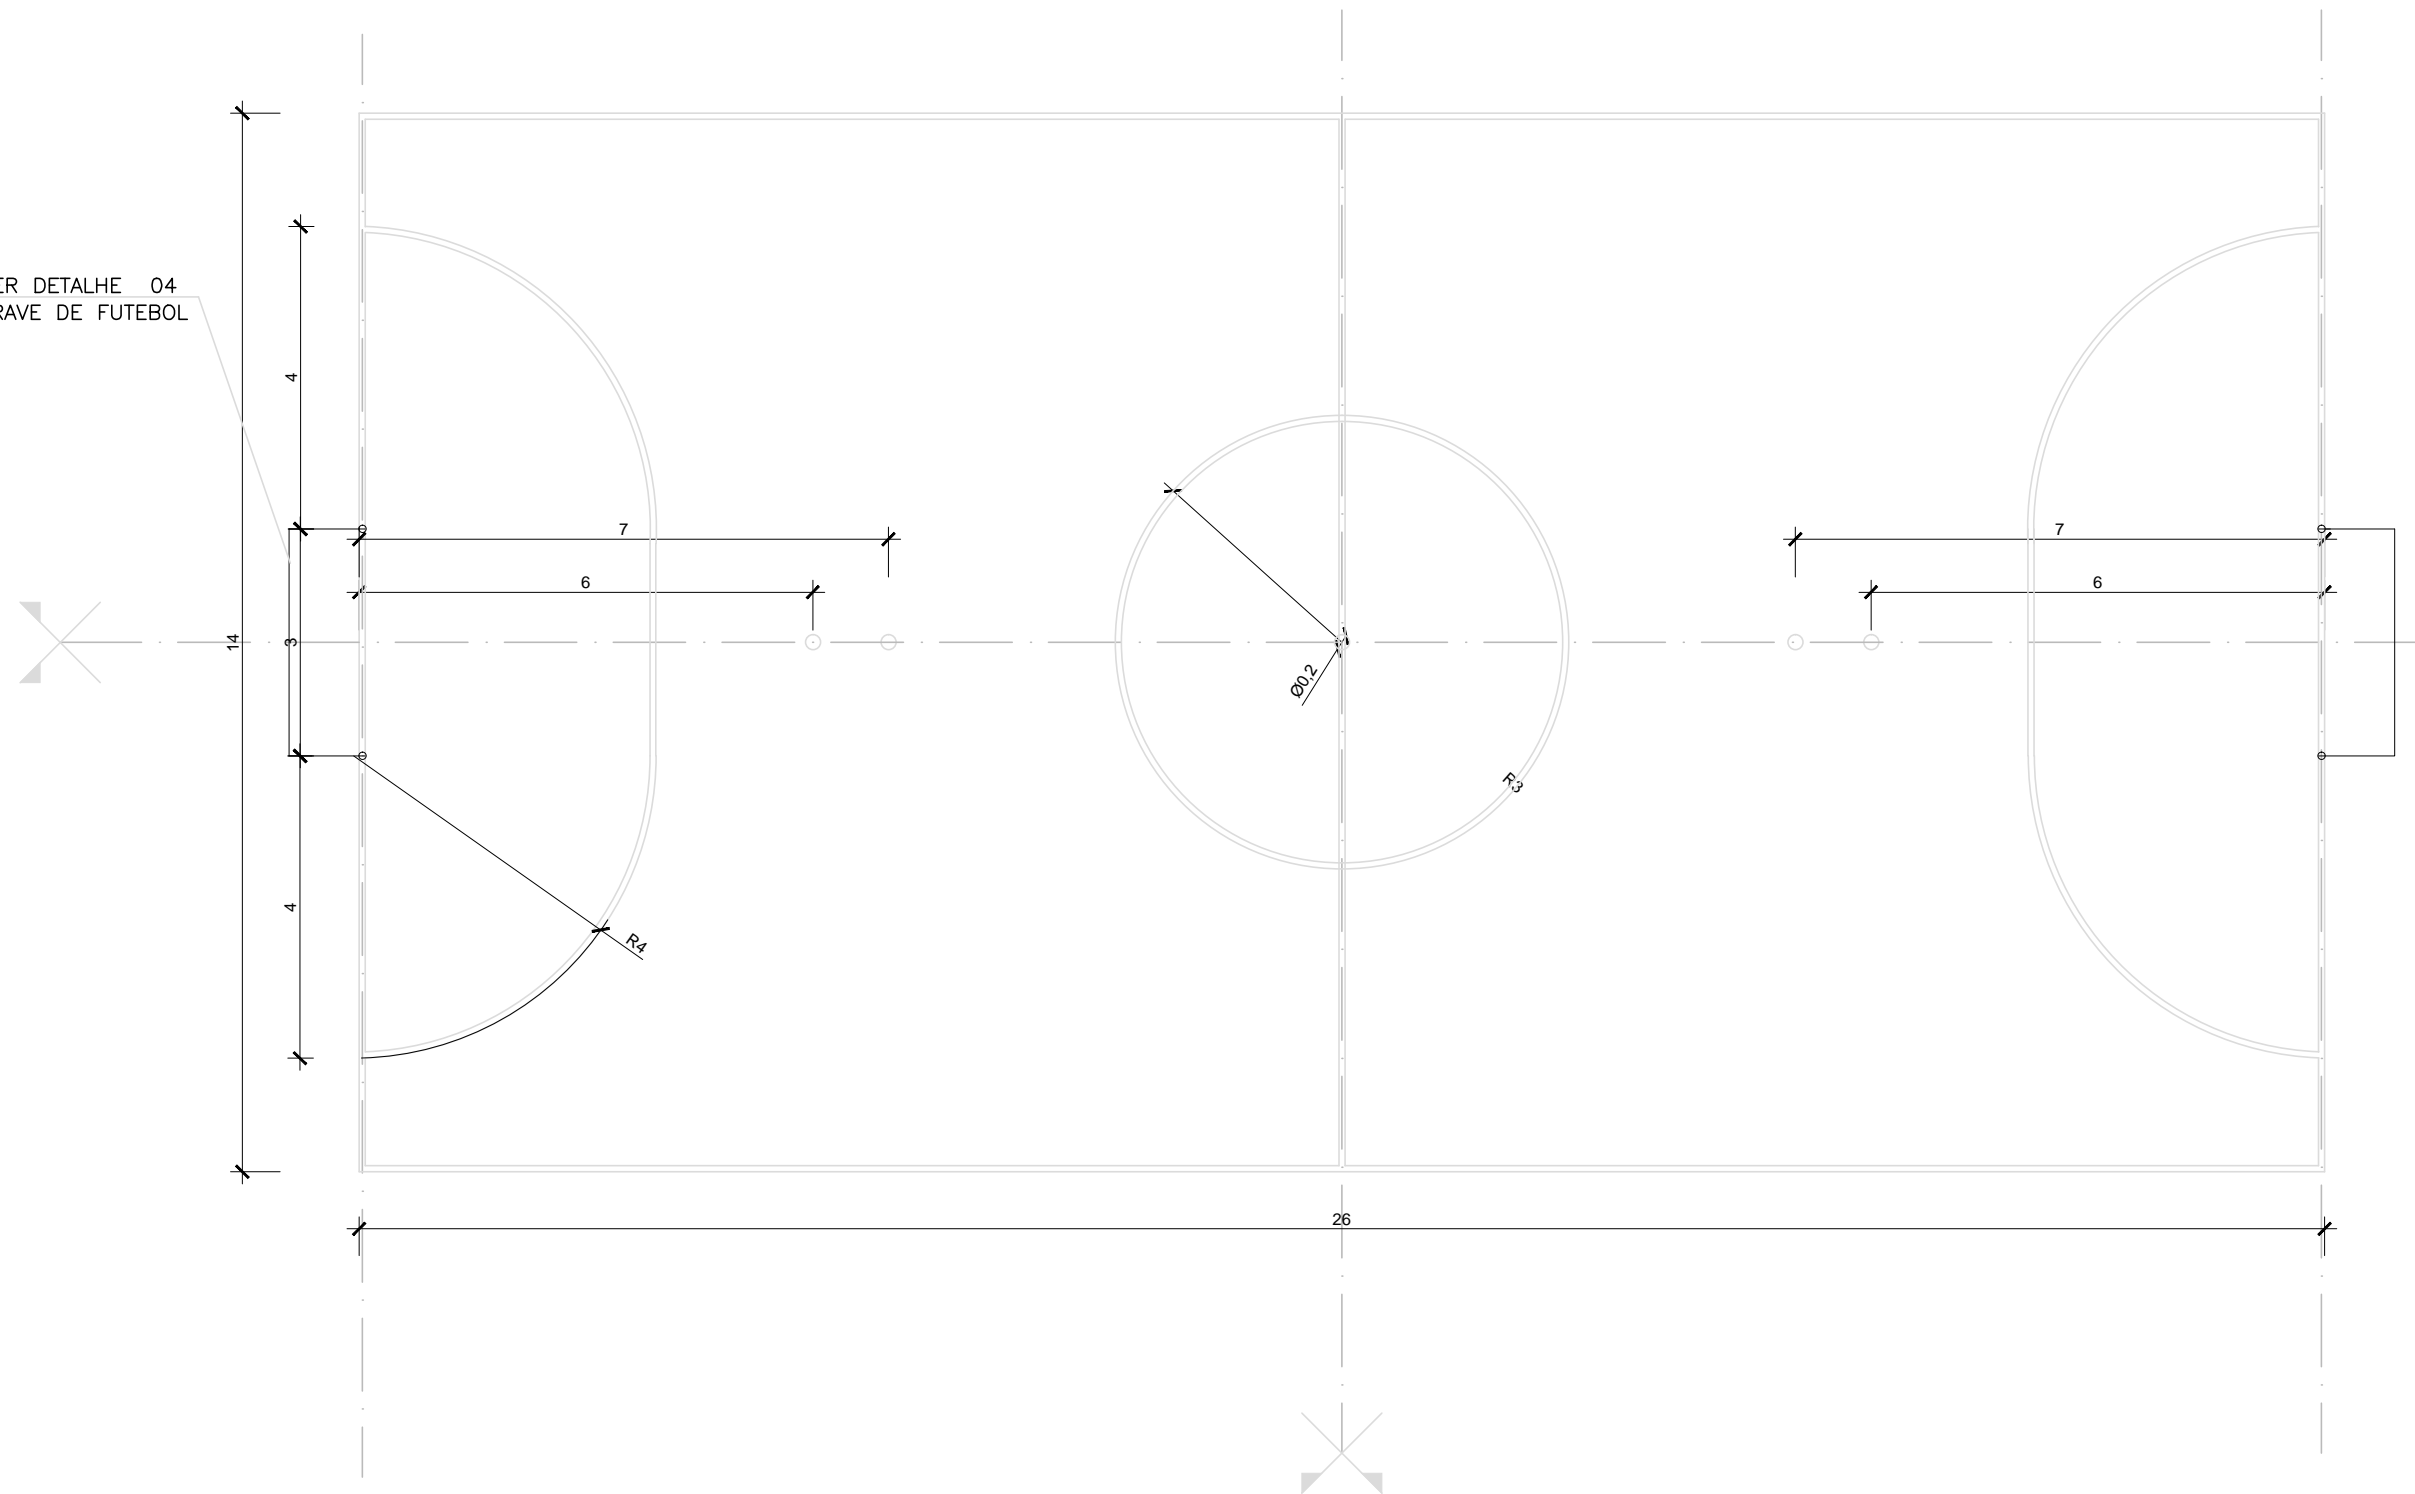

VER DETALHE 04
TRAVE DE FUTEBOL

IOPES

COR	N°	ESP
1	7	0.30
2	7	0.80
3	7	0.50
4	7	0.40
5	7	0.60
6	7	0.10
7	7	0.20
8	7	0.10
10	10	0.30
50	50	0.20
114	114	0.20
140	140	0.20
231	231	0.20
251	251	0.20
252	252	0.20
253	253	0.20
254	254	0.20
84	84	0.10
45	45	0.10
131	131	0.10
30	30	0.10
150	150	.10

-PINTURA DAS FAIXAS DEMARCATÓRIAS EM EPÓXI INTERGARD - INTERNATIONAL,
 -FUTEBOL DE SALÃO - BRANCO - REF.: B000
 -LARGURA= 8 CM

DEMAIS CORES:
0.10 - COR 7

○ LINHAS DE MARCAÇÃO - FUTEBOL DE SALÃO
 ESCALA 1/100

 IOPES	INSTITUTO DE OBRAS PÚBLICAS DO ESTADO DO ESPÍRITO SANTO		FOLHA: 03/05
	PROJETO: DETALHE QUADRA PADRÃO		NUMERO: 01
AUTOR: ANGELA M. PANDOLFI	CAU: A13118-0	DETALHE: PINTURA PISO QUADRA	AMBIENTE: QUADRA
			DATA: DATA